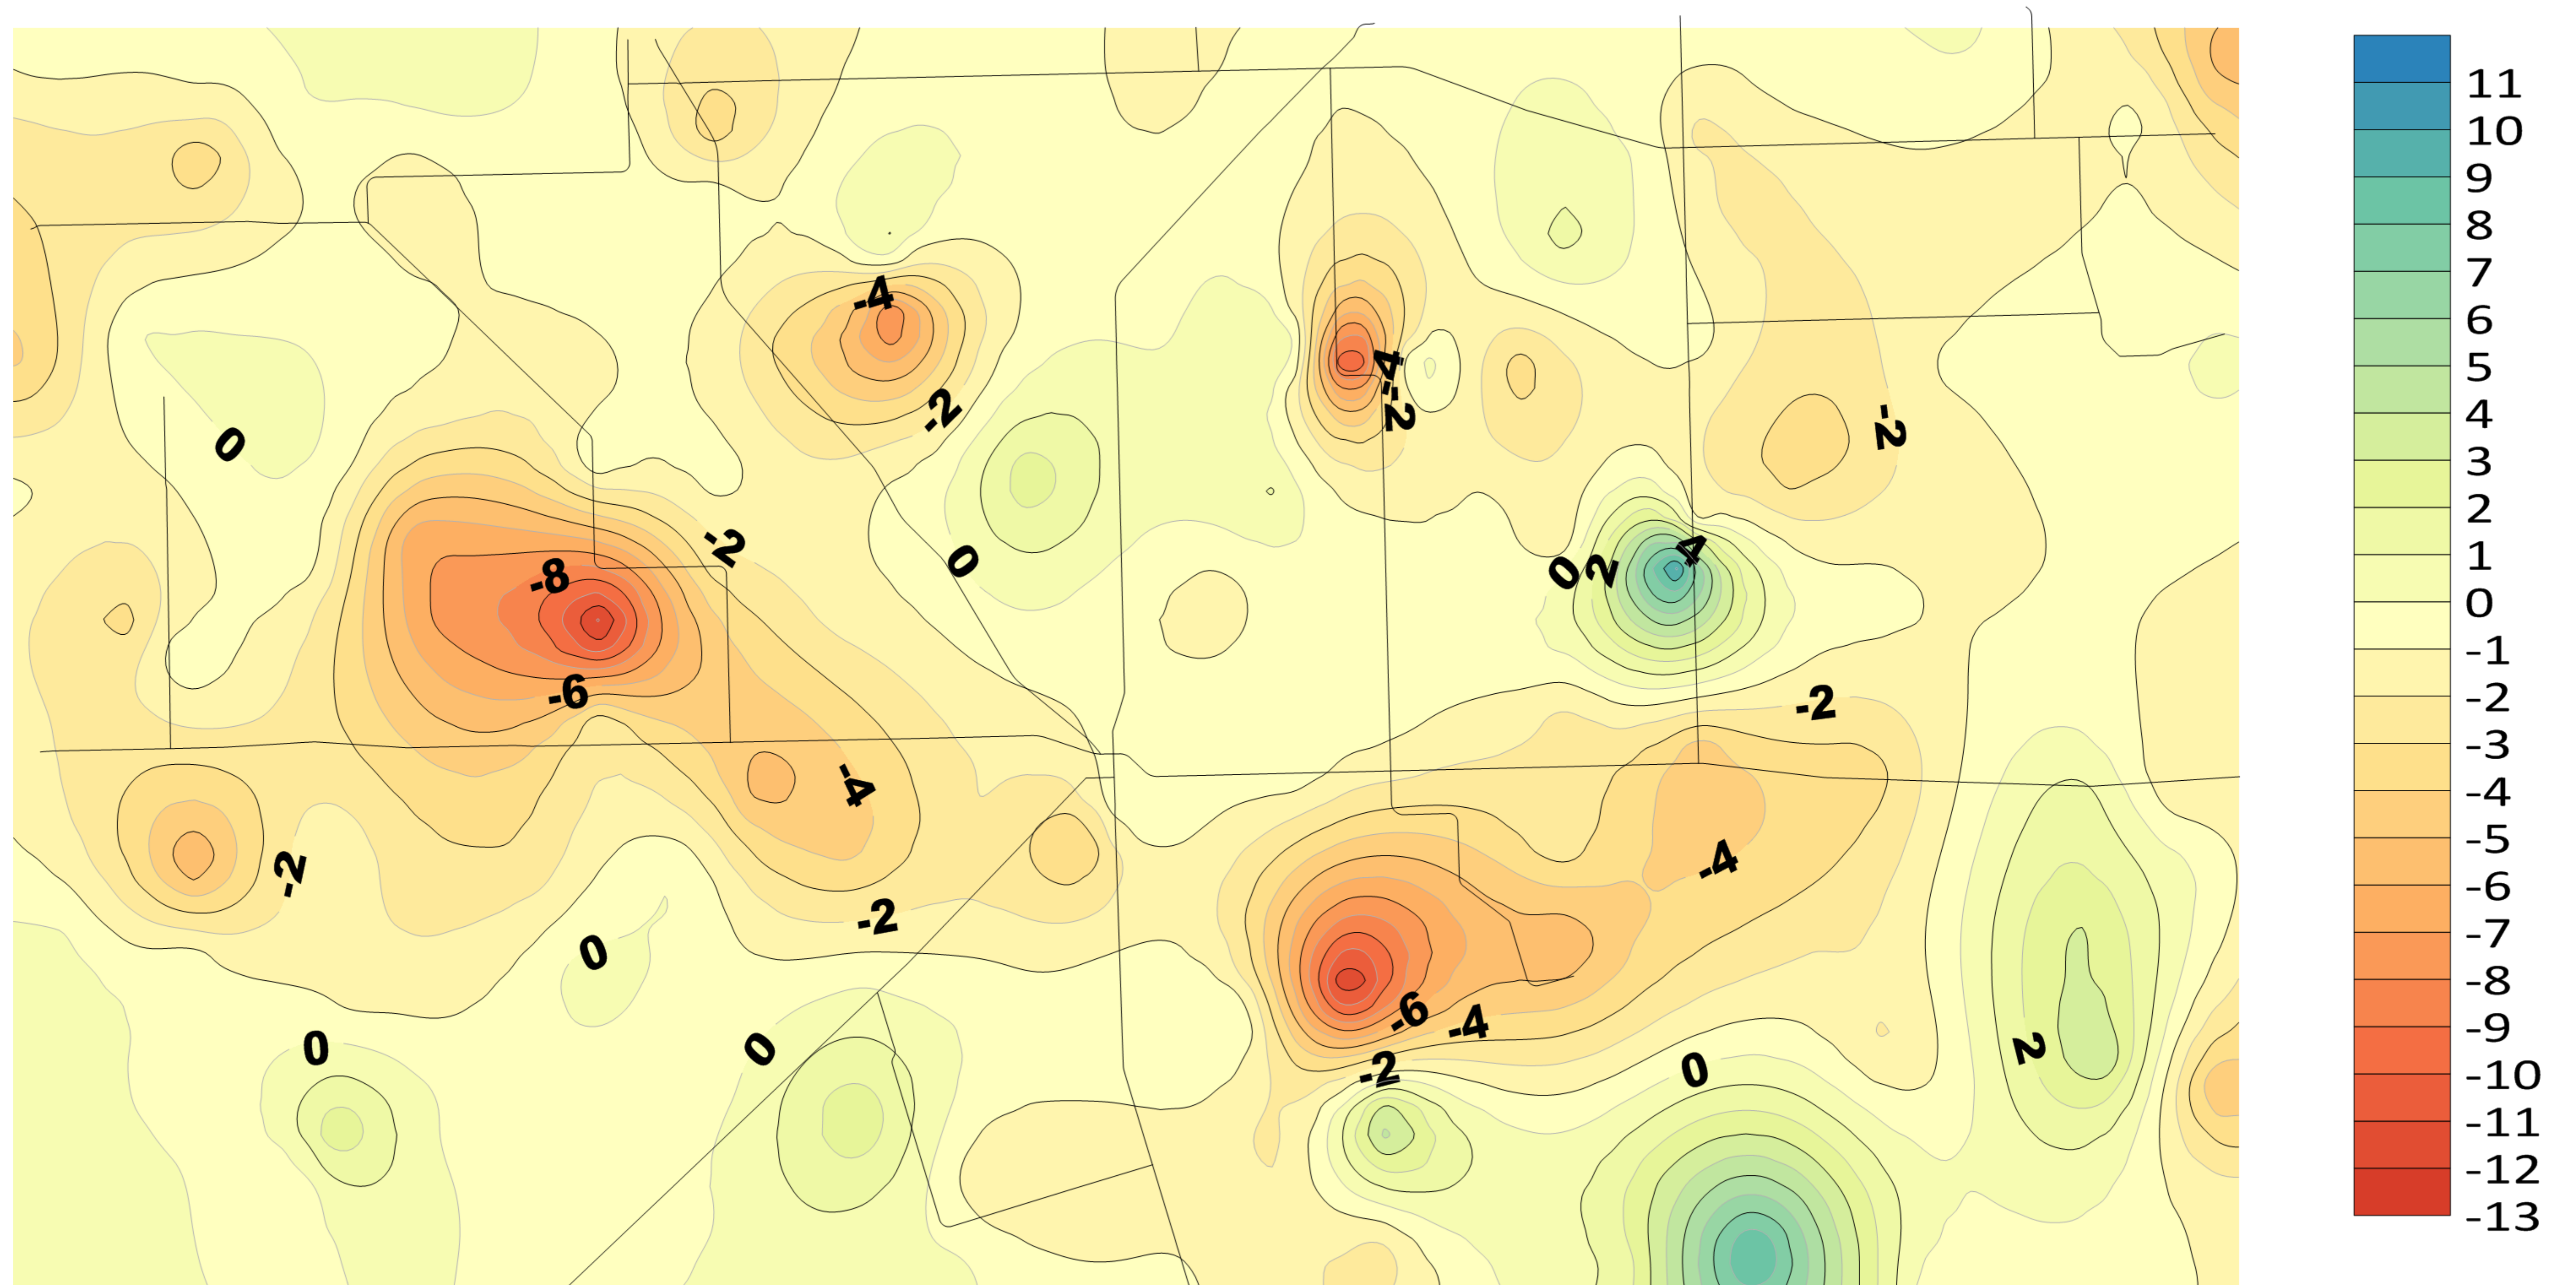

GAINES COUNTY, TEXAS STATIC LEVEL CHANGE, DEC 2016- DEC 2017

LLANO ESTACADO UWCD
200 SE Avenue C
Seminole, Texas 79360